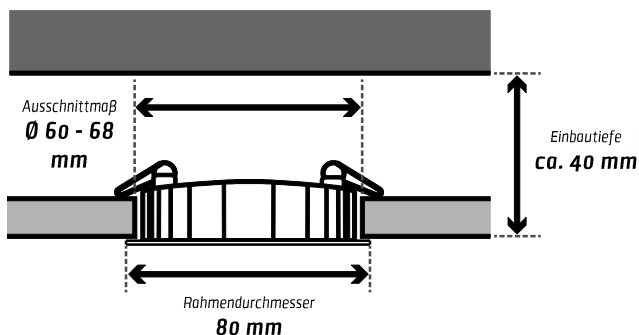

## Technische Eigenschaften

<b>Watt</b>	<b>230 V 50 Hz</b>	<b>Kelvin</b>	<b>PHAS</b>	<b>TO</b>	<b>[lm]</b>	<b>90</b>	<b>[mm]</b>	<b>[mm]</b>	<b>IP</b>
7		2900 K			400	90	60 - 68	40	IP44
<b>CRI</b>	<b>g</b>	<b>[h]</b>	<b>ON OFF</b>	<b>[Sek]</b>	<b>A</b>				
> 80	280	> 30.000	bis zu 100.000	< 1					

<b>Bestell-Nr.:</b>	<b>YES-DL-90-2700K-...</b>	
<b>Rahmenfarbe</b>	<b>weiß</b>	<b>nickel gebürstet</b>
	<b>ws-r</b>	<b>ng-r</b>

- **Matt-weißer oder nickel gebürsteter Rahmen, Rahmenbreite 15 mm**
- **Inklusive Netzteil (Phasenabschnitt-dimmbar)**
- **Maße des Netzteils: 102 x 40 x 25 mm (L x B x H)**